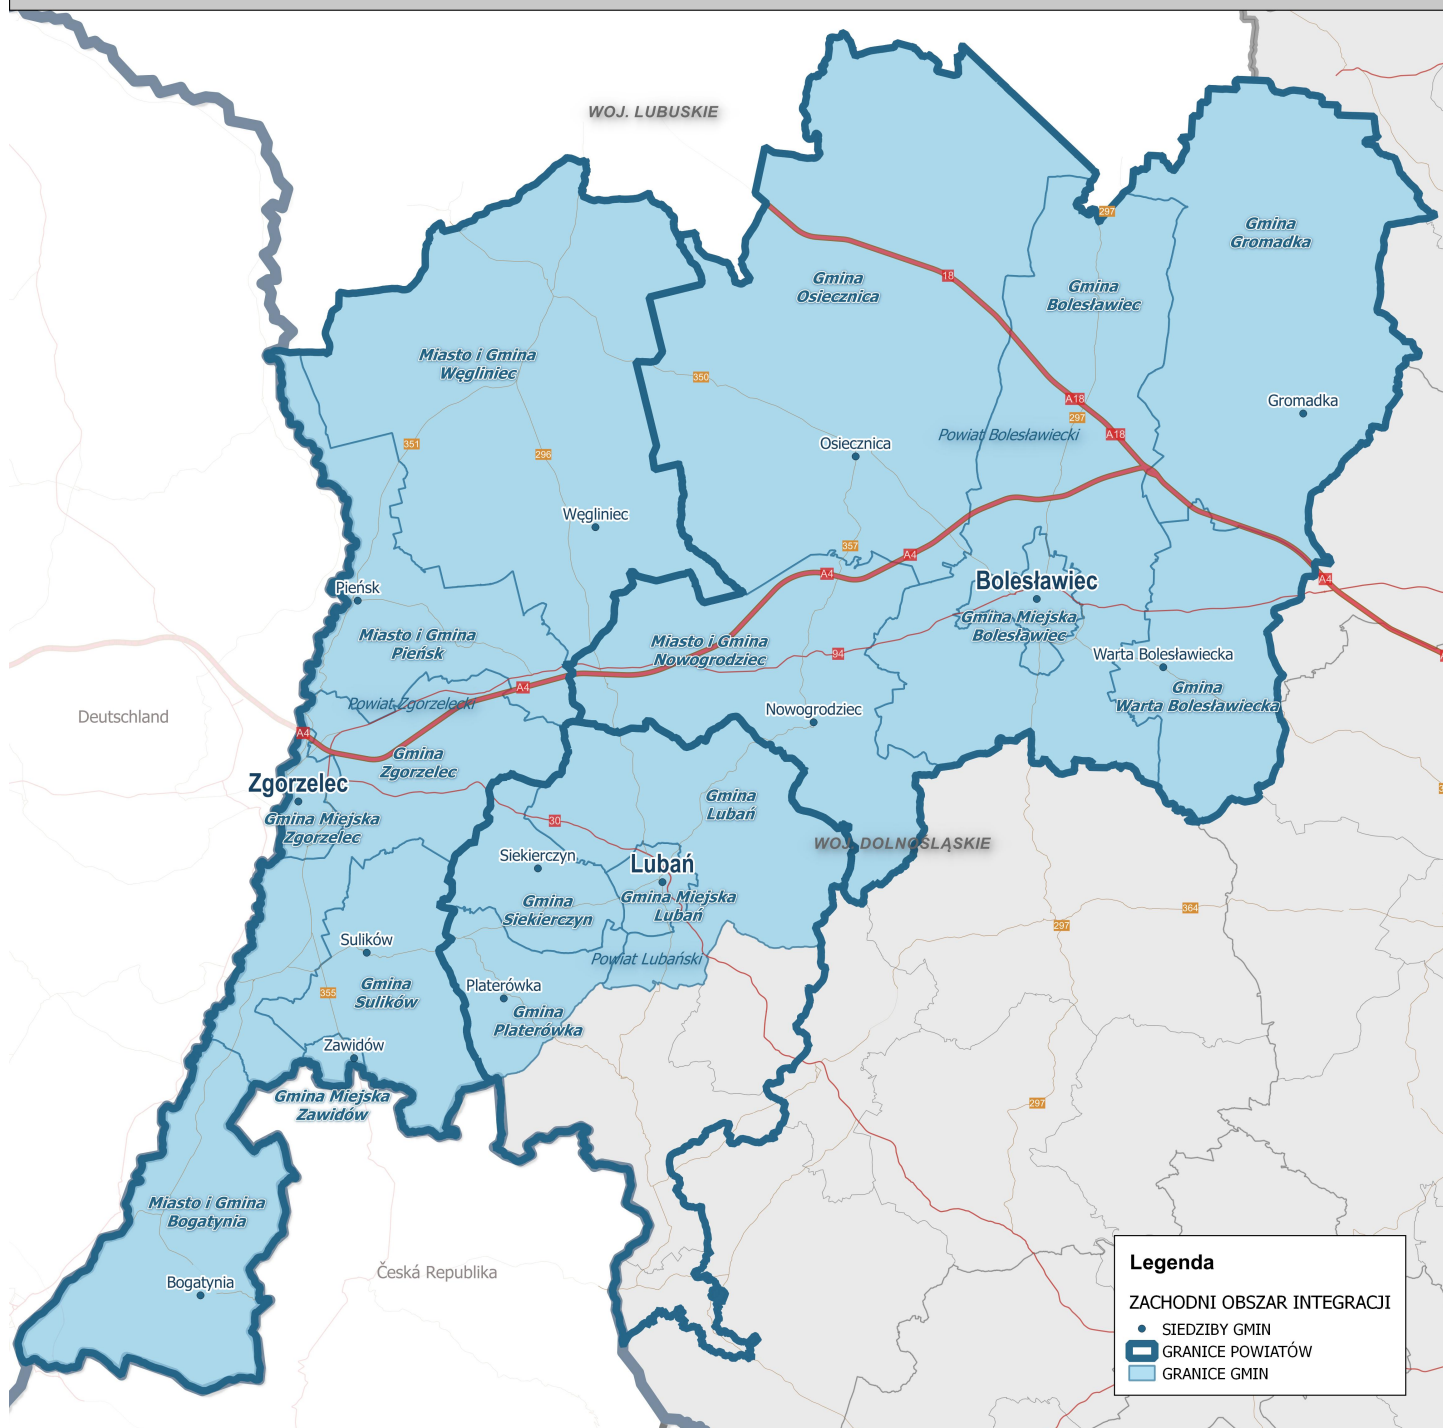

ZACHODNI OBSZAR INTEGRACJI

Szanowni Państwo,

[Zapraszamy do zgłaszania uwag i opinii do Zarysu Planu Działań Zintegrowanych Inwestycji Terytorialnych Zachodniego Obszaru Integracji.](#)

[ZGŁOSZENIE :](#)

Zachodni Obszar Integracji (ZOI, Obszar) tworzy 17 gmin, a mianowicie: Gmina Bogatynia, Gmina Bolesławiec, Gmina Miejska Bolesławiec, Gmina Gromadka, Gmina Lubań, Gmina Miejska Lubań, Gmina Nowogrodzic, Gmina Osiecznica, Gmina Pieńsk, Gmina Platerówka, Gmina Siekierczyn, Gmina Sulików, Gmina Warta Bolesławiecka, Gmina Węglińiec, Gmina Zawidów, Gmina Zgorzelec i Gmina Miejska Zgorzelec i trzy Powiaty tj.: Bolesławiecki, Lubański i Zgorzelecki.