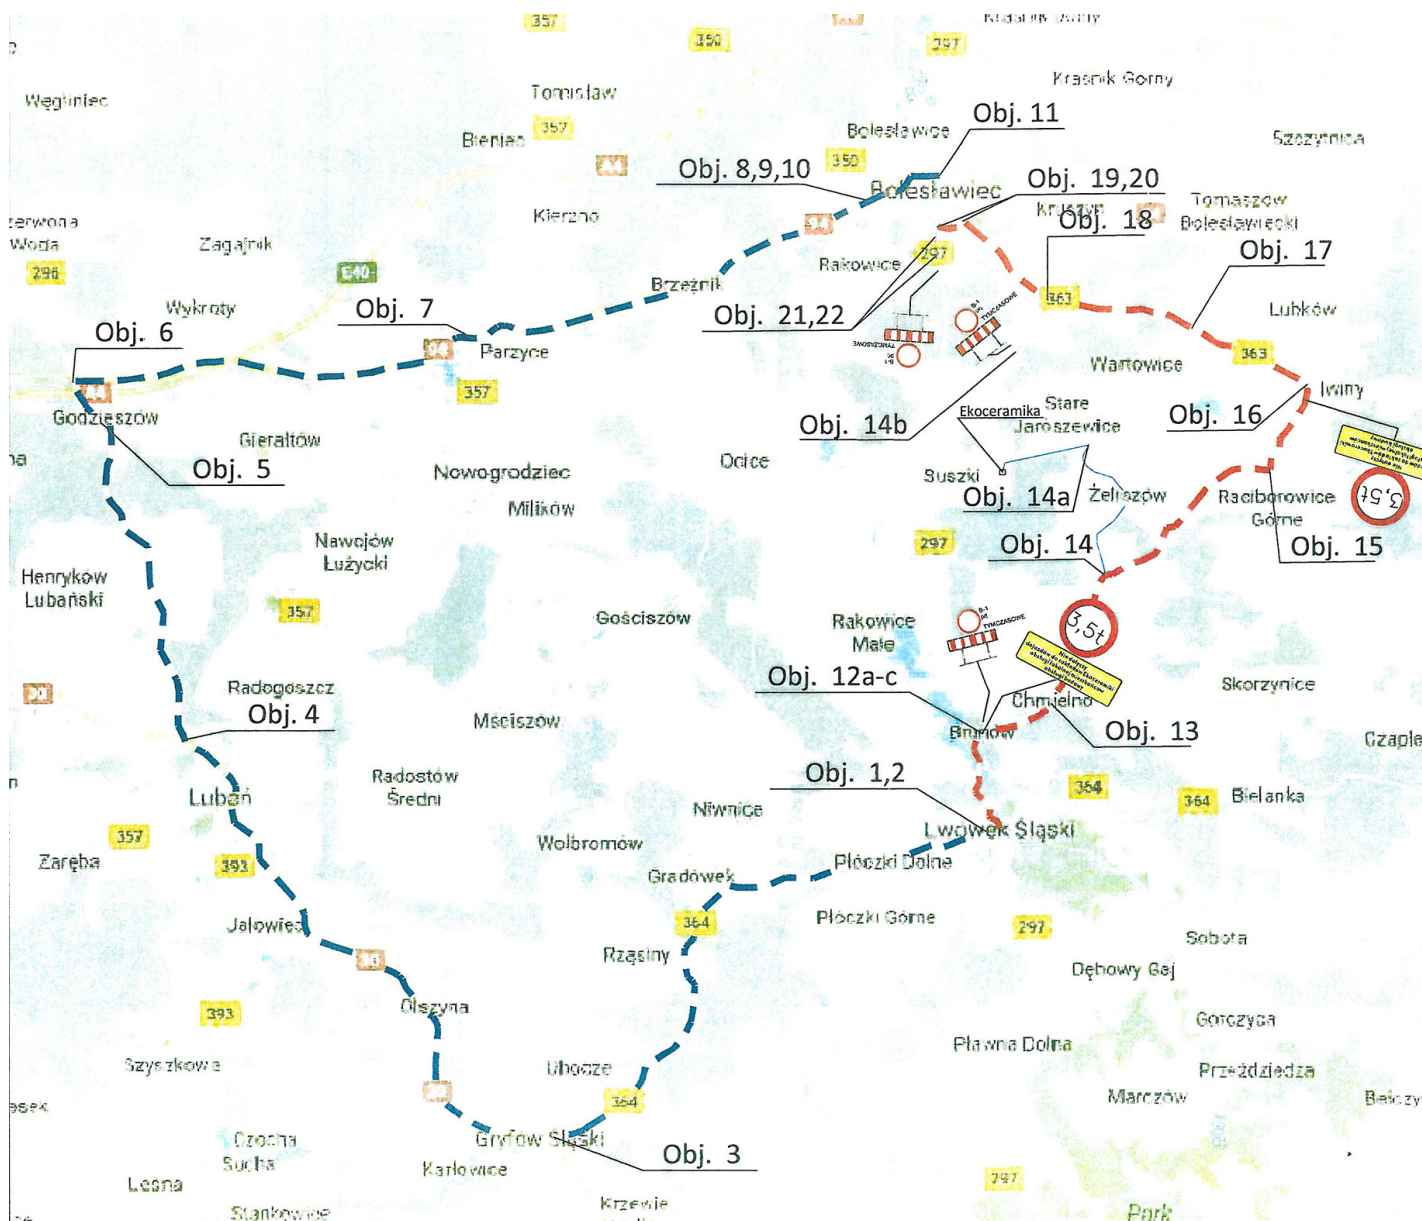

# Droga powiatowa nr 2280D na odcinku Bolesławiec – Ustronie zamknięta. Dojazd przez ul. Kosiby

Utworzono: środa, 09 sierpień 2017 10:19

Skanska S.A. informuje, że w związku z realizacją zadania „Przebudowa drogi wojewódzkiej nr 297 – Etap III, południowo-wschodnia obwodnica Bolesławca wraz z przebudową drogi wojewódzkiej nr 297 na odcinku Bolesławiec – Lwówek” z dniem 9 sierpnia 2017 r. droga powiatowa nr 2280D na odcinku Bolesławiec – Ustronie będzie zamknięta. Na czas realizacji zadania zostanie wprowadzony ruch tymczasowy – dojazd przez ul. Kosiby w Bolesławcu.